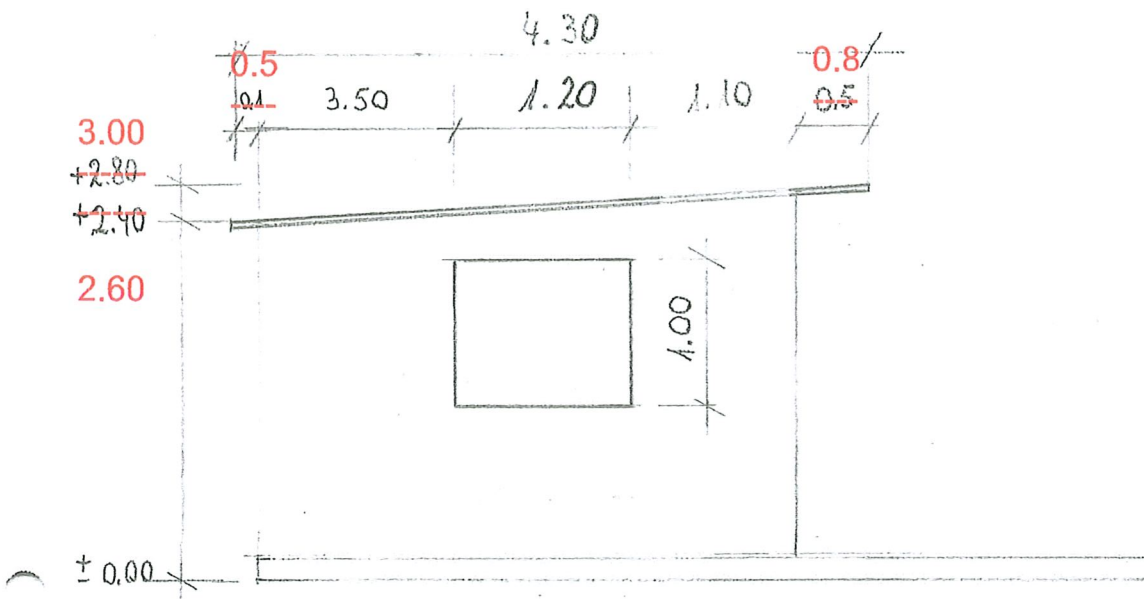

# Baueingabe Garten-Pavillon

neben EFH Aegerten 18

Guttet-Feschel

Massstab / Échelle 1 : 200

18.02.2021

Aucune garantie concernant l'exactitude et l'actualité des données. Seul le plan du registre foncier a force juridique. Ce plan de situation ne peut être utilisé pour une mise à l'enquête. Reproduction soumise à autorisation pour toute utilisation commerciale ou publication de tout genre.

# Ansicht West