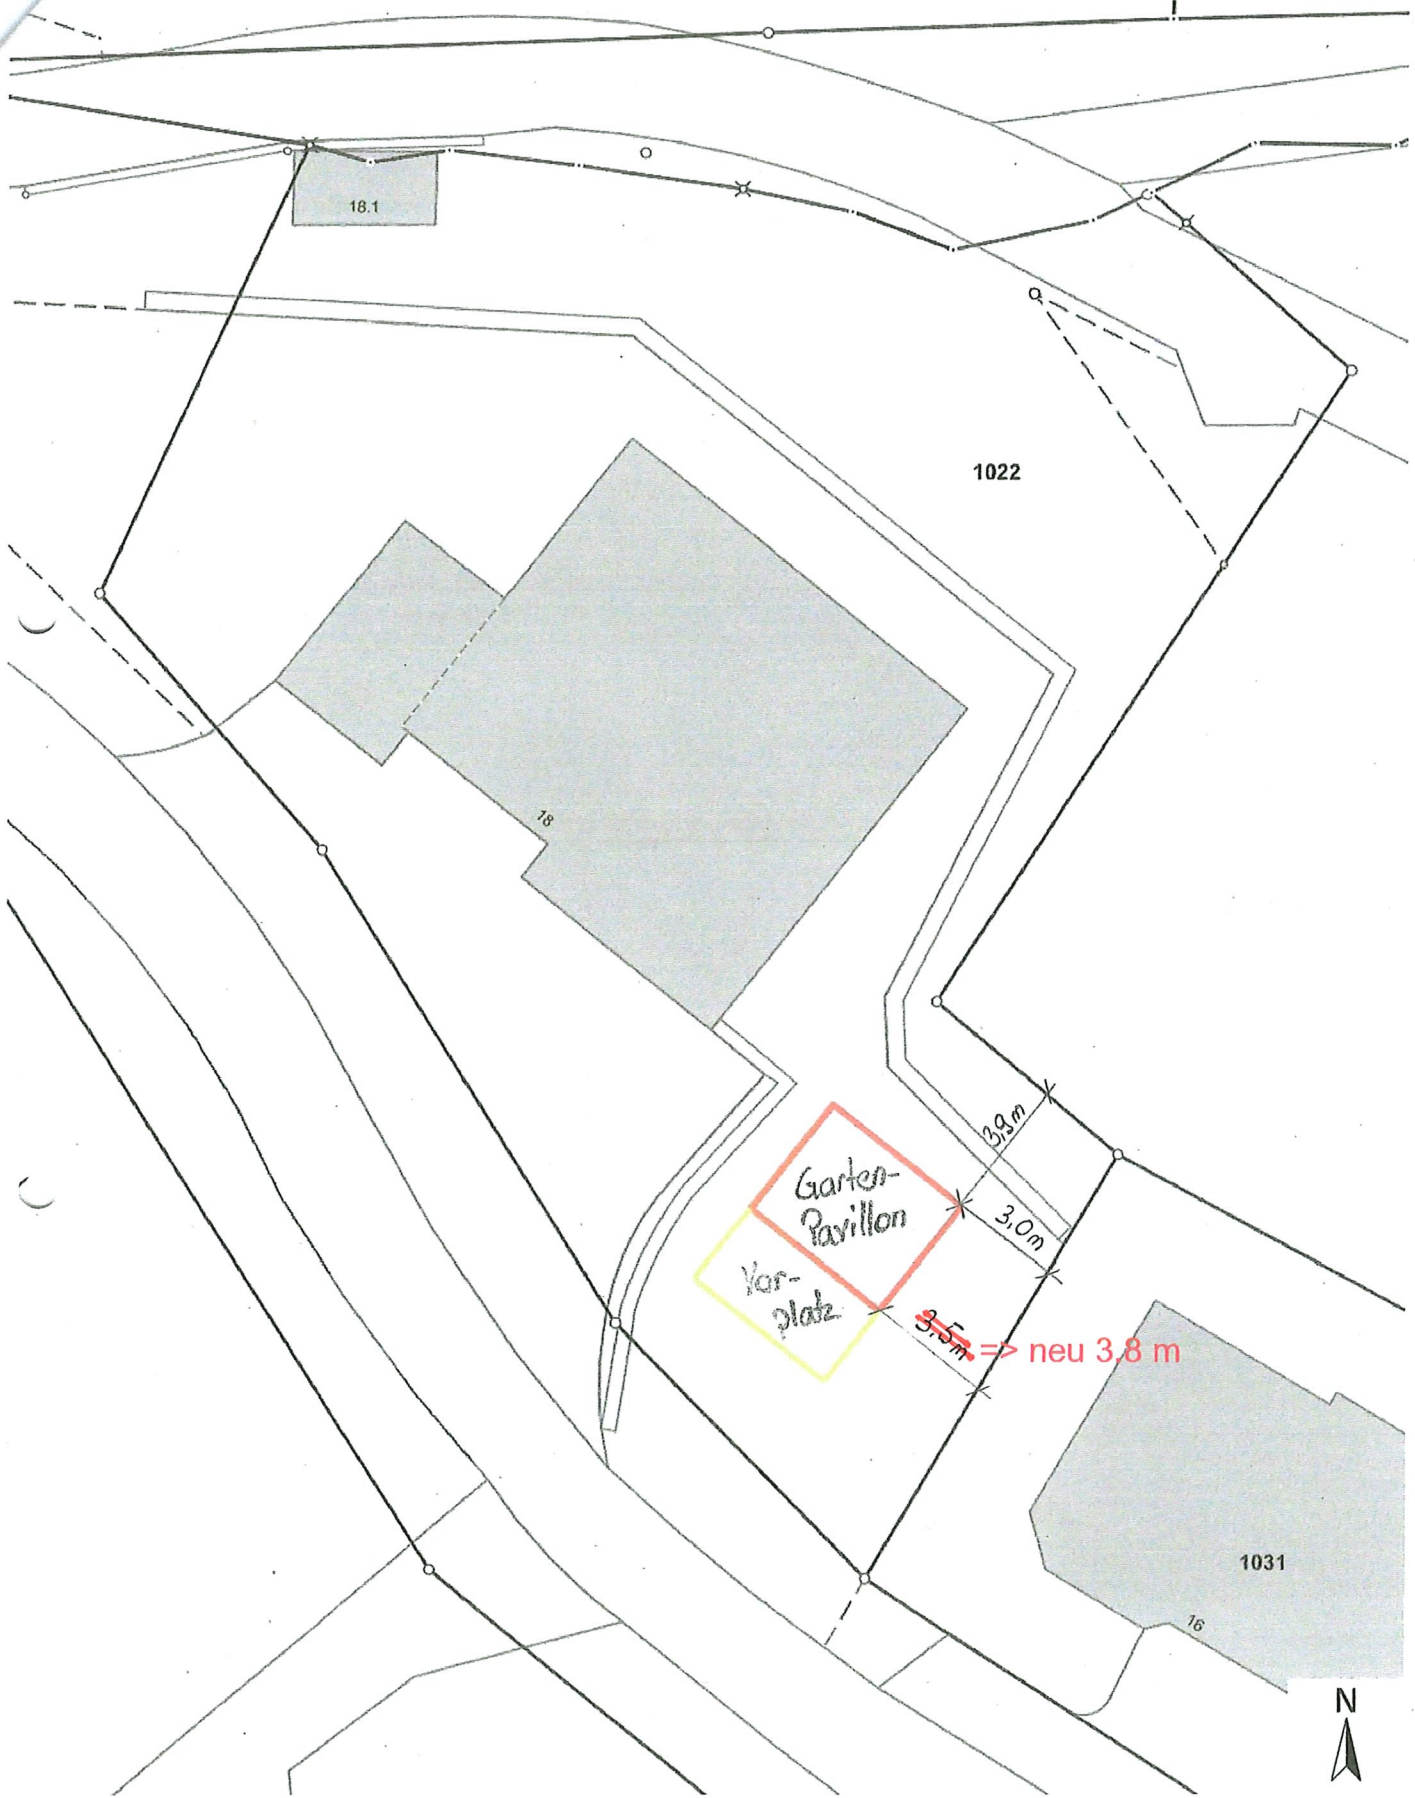

# Baueingabe Garten-Pavillon

neben EFH Aegerten 18

Guttet-Feschel

Massstab / Échelle 1 : 200

18.02.2021

Aucune garantie concernant l'exactitude et l'actualité des données. Seul le plan du registre foncier a force juridique. Ce plan de situation ne peut être utilisé pour une mise à l'enquête. Reproduction soumise à autorisation pour toute utilisation commerciale ou publication de tout genre.

Keine Gewähr bezüglich Richtigkeit und Aktualität der Plandaten. Massgebend sind die Grundbuchpläne des zuständigen Geometers. Dieser Situationsplan kann nicht für eine öffentliche Auflage gebraucht werden. Benützung dieses Planes zu gewerblichen Zwecken und für Veröffentlichung aller Art ist bewilligungspflichtig. Widerhandlungen können strafrechtlich verfolgt werden.

# Ansicht West